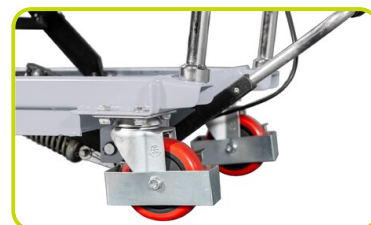

LTY30

TAVOLA ELEVATRICE 300 kg

ATTIVITÀ DI TUTTI I GIORNI

Il Carrello Elevatore Easy Line è perfetto per le attività quotidiane, offrendo un'operatività senza sforzo per il sollevamento, lo spostamento e il lavoro ergonomico con carichi.

Il suo design leggero garantisce una manovrabilità fluida, rendendolo ideale per la movimentazione di merci con facilità.

- **Dimensioni:** 815 mm x 500 mm
- **Peso:** 71 kg

FACILITÀ D'USO ED ERGONOMIA

La postura di lavoro confortevole è garantita. La pompa idraulica a pedale permette di sollevare carichi senza sforzo, mentre la leva sul manico ne assicura una discesa fluida e controllata, riducendo l'affaticamento e contribuendo a prevenire infortuni.

- **Altezza di Sollevamento:** 280 mm – 900 mm
- **Numero di pompate (con carico):** 44
- **Altezza Maniglia:** 970 mm

LAVORARE IN SICUREZZA

- I freni a pedale sulle ruote sterzanti garantiscono una stabilità perfetta durante le operazioni, mentre le pratiche protezioni per le ruote proteggono i piedi.
- L'altezza di sollevamento regolabile permette una postura di lavoro comoda, prevenendo infortuni.

Descrizione

Portata	Kg	300
Materiale		Acciaio
Pantografo tipo		Pantografo semplice
Peso	kg	71
Altezza maniglia	mm	970
Velocità di sollevamento senza carico (pompe)	n.	41
Velocità di sollevamento con carico (pompe)	n.	44