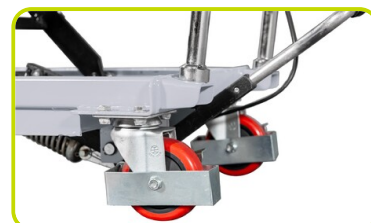

LTY15

TAVOLA ELEVATRICE 150 kg

ATTIVITÀ DI TUTTI I GIORNI

Il Carrello Elevatore Easy Line è perfetto per le attività quotidiane, offrendo un'operatività senza sforzo per il sollevamento, lo spostamento e il lavoro ergonomico con carichi.

Il suo design leggero garantisce una manovrabilità fluida, rendendolo ideale per la movimentazione di merci con facilità.

- **Dimensioni:** 740 mm x 450 mm
- **Peso:** 40 kg

FACILITÀ D'USO ED ERGONOMIA

La postura di lavoro confortevole è garantita. La pompa idraulica a pedale permette di sollevare carichi senza sforzo, mentre la leva sul manico ne assicura una discesa fluida e controllata, riducendo l'affaticamento e contribuendo a prevenire infortuni.

- **Altezza di Sollevamento:** 225 mm – 725 mm
- **Numero di pompate (con carico):** 22
- **Altezza Maniglia:** 810 mm

LAVORARE IN SICUREZZA

- I freni a pedale sulle ruote sterzanti garantiscono una stabilità perfetta durante le operazioni, mentre le pratiche protezioni per le ruote proteggono i piedi.
- L'altezza di sollevamento regolabile permette una postura di lavoro comoda, prevenendo infortuni.

Descrizione

Portata	Kg	150
Materiale		Acciaio
Pantografo tipo		Pantografo semplice
Peso	kg	40
Altezza maniglia	mm	810
Velocità di sollevamento senza carico (pompe)	n.	20
Velocità di sollevamento con carico (pompe)	n.	22