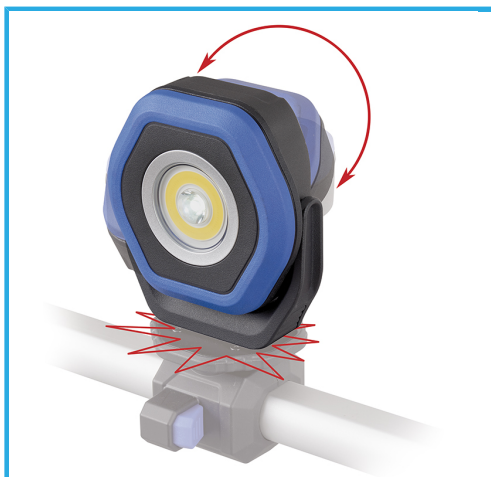

LAMPADA COB LED PORTATILE IN ABS ANTIURTO. LA LAMPADA LED È REGOLABILE SU QUATTRO DIVERSE INTENSITÀ DI LUCE DA 350 A...

**€63,40**  
~~€84,00~~

<b>LED</b>	COB
<b>Alimentazione</b>	USB Tipo C   5 V 2 A
<b>Batteria</b>	3.7 V 5200 mAh Li-ion
<b>Flusso luminoso</b>	350 - 1400 lm
<b>Tempo di ricarica</b>	4 h
<b>Autonomia</b>	3 h - 14 h
<b>Dimensioni</b>	116 x 101 x 41.5 mm
<b>Tipo batteria</b>	Pila al litio
<b>Caratteristiche batteria</b>	3,7 V 5200 mA 19,24 W
<b>Peso batteria (Kg)</b>	0,1
<b>Codice EAN</b>	8012667385682
<b>Peso lordo</b>	0,56 kg