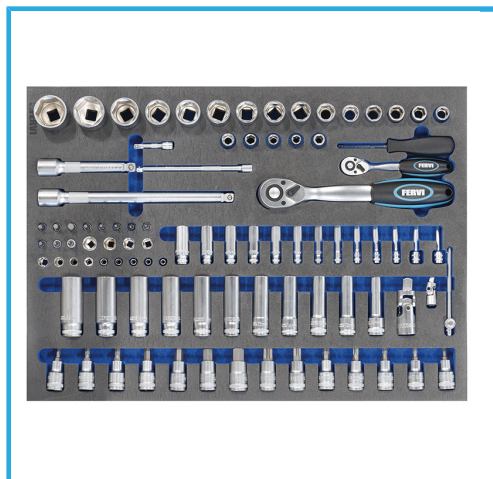

€849,00
~~€1.100,00~~

Dimensioni

744 x 461 x 964h mm

Dimensioni cassetto

585 x 405 mm

Altezza cassette

4 x 45 mm - 1 x 145 mm - 1 x 225 mm

Portata cassetto

25 kg

Peso lordo

79,00 kg

Codice EAN

8012667402129

219 Pcs