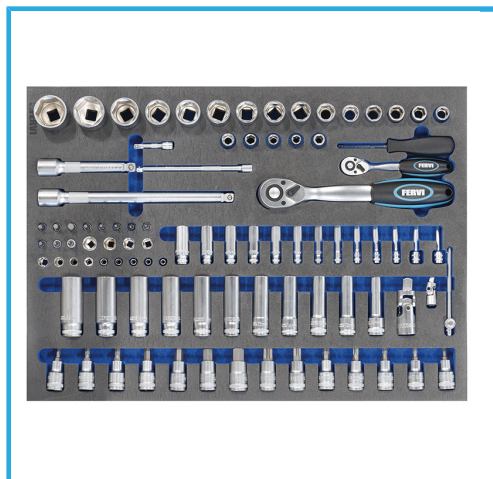

€969,00
~~€1.280,00~~

Dimensioni

770 x 460 x 985h mm

Dimensioni cassetto

566 x 405 mm

Altezza cassetti

6 x 68 mm - 1 x 199 mm

Portata cassetto

6 x 25 kg - 1 x 40 kg

Peso lordo

100,00 kg

Codice EAN

8012667403355

219 Pcs