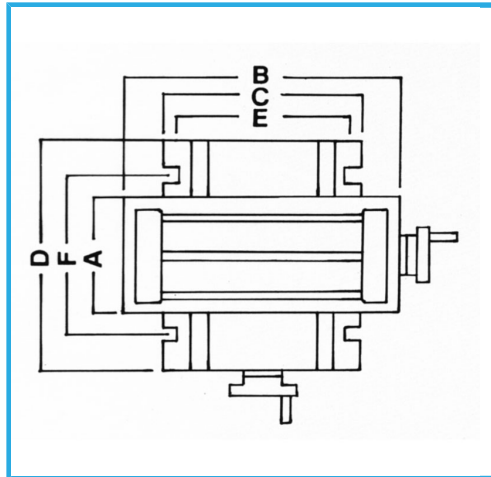

CON GRADUAZIONE REGISTRABILE DEL VOLANTINO.

€209,00
~~€286,00~~

A	100 mm
b	185 mm
C	130 mm
D	173 mm
E	102 mm
F	100 mm
Cava	10 mm
Altezza	104 mm
Spostamenti	50 x 80 mm
Divisione	0,01 mm
Peso netto	10 kg
Dimensioni imballo	290 x 280 x 180 mm
Peso lordo	11,13 kg
Codice EAN	8012667239541