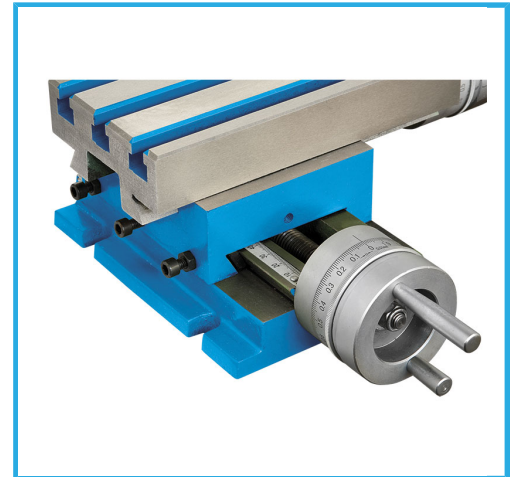

CON GRADUAZIONE REGISTRABILE DEL VOLANTINO.

€209,00
~~€286,00~~

A	100 mm
b	185 mm
C	130 mm
D	173 mm
E	102 mm
F	100 mm
Cava	10 mm
Altezza	104 mm
Spostamenti	50 x 80 mm
Divisione	0,01 mm
Peso netto	10 kg
Dimensioni imballo	290 x 280 x 180 mm
Peso lordo	11,13 kg
Codice EAN	8012667239541