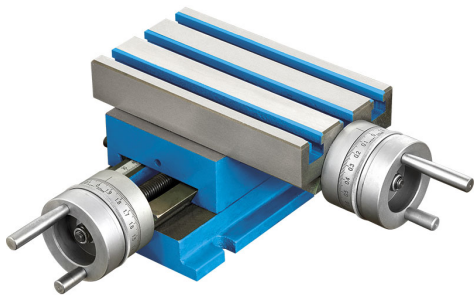

CON GRADUAZIONE REGISTRABILE DEL VOLANTINO.

€209,00
~~€286,00~~

A	100 mm
b	185 mm
C	130 mm
D	173 mm
E	102 mm
F	100 mm
Cava	10 mm
Altezza	104 mm
Spostamenti	50 x 80 mm
Divisione	0,01 mm
Peso netto	10 kg
Dimensioni imballo	290 x 280 x 180 mm
Peso lordo	11,13 kg
Codice EAN	8012667239541