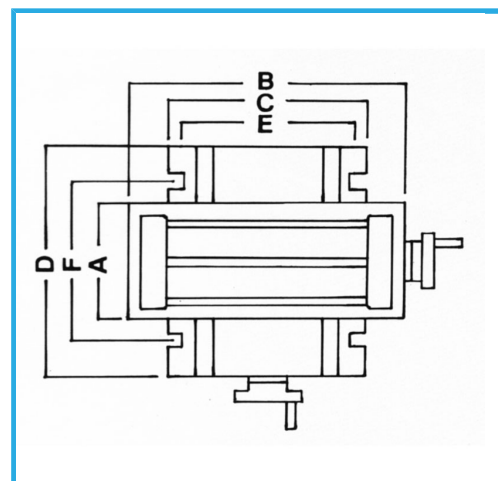

DOTATA DI BASE GIREVOLE. CON CANALINE PER REFRIGERANTE.
GRADUAZIONE REGISTRABILE DEL VOLANTINO.

€810,00
~~**€1.020,00**~~

A	240 mm
B	600 mm
C	280 mm
D	340 mm
E	260 mm
F	250 mm
Cava	12 mm
Altezza	160 mm
Spostamenti	155 x 370 mm
Divisione	0,02 mm
Peso netto	60 kg
Dimensioni imballo	770 x 440 x 230 mm
Peso lordo	60,00 kg
Codice EAN	8012667248376