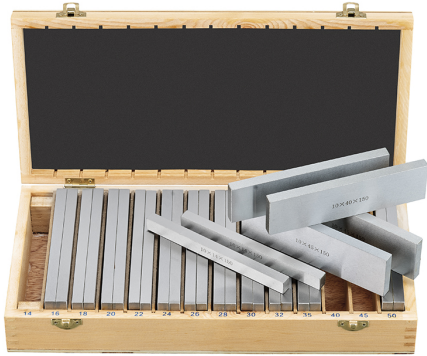

RETTIFICATO A COPPIE. UTILIZZATI COME SPESSORI DEL PEZZO IN UN'AMPIA VARIETÀ DI OPERAZIONI DI LAVORAZIONE, GARANTENDO...

**€224,00**  
~~€318,00~~

**Dimensioni**

150 x 10 x  
(14-16-18-20-22-24-26-28-30-32-35-40-45-50)  
mm

**Durezza**

HRC 60

**Precisione**

± 0,005 mm

**Peso lordo**

10,71 kg

**Codice EAN**

8012667192495

Scatola

Temprato

28 Pcs

Acciaio

Rettificato