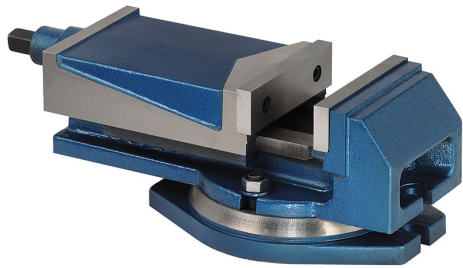

CON GANASCE INTERCAMBIABILI IN ACCIAIO TEMPRATE E
RETTIFICATE. PARTI DI SCORRIMENTO RETTIFICATE. VITE
COMPLETAMENTE COPERTA. CON..

€153,00
~~€234,00~~

Ganasce	100 x 35 mm
Apertura	80 mm
Dimensioni	310 x 165 x 130h mm
Dimensioni base	215 x 165 mm
Interasse fori	195 mm
Cava	14 mm
Peso netto	11 kg
Peso lordo	13,50 kg
Dimensioni imballo	350x230x170 h mm
Codice EAN	8012667003029

Scatola

Ghisa