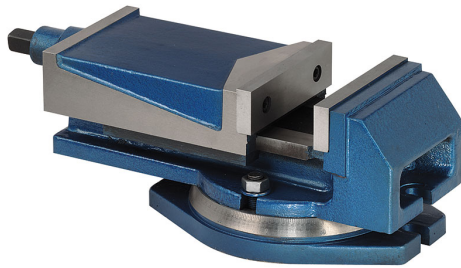

CON GANASCE INTERCAMBIABILI IN ACCIAIO TEMPRATE E  
RETTIFICATE. PARTI DI SCORRIMENTO RETTIFICATE. VITE  
COMPLETAMENTE COPERTA. CON..

**€192,00**  
~~€279,00~~

<b>Ganasce</b>	125 x 40 mm
<b>Apertura</b>	100 mm
<b>Dimensioni</b>	355 x 190 x 127h mm
<b>Dimensioni base</b>	255 x 185 mm
<b>Interasse fori</b>	195 mm
<b>Cava</b>	14 mm
<b>Peso netto</b>	15 kg
<b>Peso lordo</b>	16,00 kg
<b>Dimensioni imballo</b>	410x265x180 h mm
<b>Codice EAN</b>	8012667003036

Scatola

Ghisa