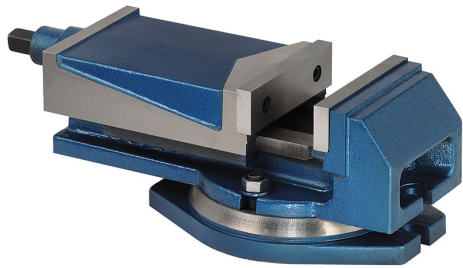

CON GANASCE INTERCAMBIABILI IN ACCIAIO TEMPRATE E  
RETTIFICATE. PARTI DI SCORRIMENTO RETTIFICATE. VITE  
COMPLETAMENTE COPERTA. CON..

**€364,00**  
~~€475,00~~

<b>Ganasce</b>	200 x 61 mm
<b>Apertura</b>	160 mm
<b>Dimensioni</b>	490 x 270 x 175h mm
<b>Dimensioni base</b>	360 x 280 mm
<b>Interasse fori</b>	315 mm
<b>Cava</b>	18 mm
<b>Peso netto</b>	47 kg
<b>Peso lordo</b>	49,50 kg
<b>Dimensioni imballo</b>	520x310x250 h mm
<b>Codice EAN</b>	8012667003050

Scatola

Ghisa