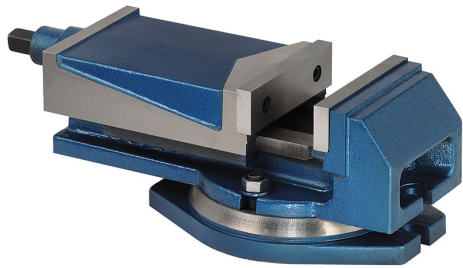

CON GANASCE INTERCAMBIABILI IN ACCIAIO TEMPRATE E  
RETTIFICATE. PARTI DI SCORRIMENTO RETTIFICATE. VITE  
COMPLETAMENTE COPERTA. CON..

**€276,00**  
~~€377,00~~

<b>Ganasce</b>	160 x 50 mm
<b>Apertura</b>	125 mm
<b>Dimensioni</b>	422 x 235 x 162h mm
<b>Dimensioni base</b>	300 x 235 mm
<b>Interasse fori</b>	275 mm
<b>Cava</b>	16 mm
<b>Peso netto</b>	30 kg
<b>Peso lordo</b>	32,80 kg
<b>Dimensioni imballo</b>	470x310x200 h mm
<b>Codice EAN</b>	8012667003043

Scatola

Ghisa