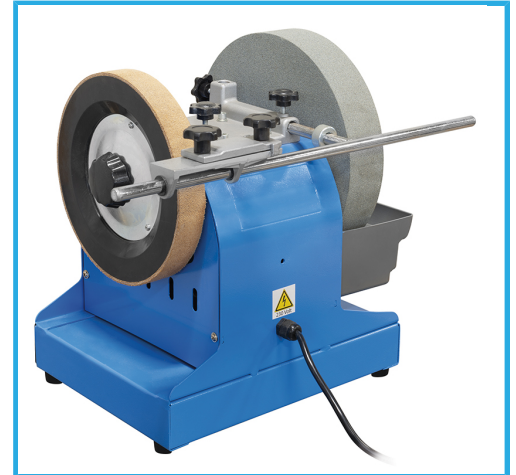

PER L'AFFILATURA DI COLTELLI, FORBICI, SGORBIE, SCALPELLI E PER I PIÙ COMUNI UTENSILI DA TAGLIO. VASCA ACQUA PER IL...

€222,00
~~€289,00~~

Motore	90 rpm 230 V 50 Hz 200 W
Velocità rotazione mole	90 rpm
Mola ad acqua	Ø 250 x 50 x Ø 12 mm
Grana	220
Mola	Ø 200 x 30 x Ø 12 mm
Peso netto	17 kg
Peso lordo	17,00 kg
Codice EAN	8012667415013
Dimensioni imballo	375x350x445 h mm