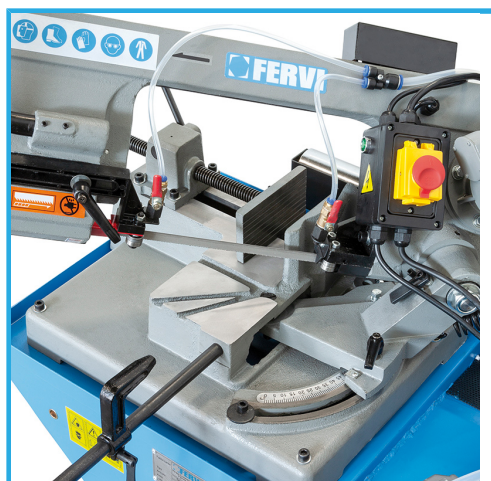

CON SISTEMA DI REFRIGERAZIONE, MORSA RAPIDA, BASAMENTO  
CON VANO PORTAUTENSILI

€1.444,80

<b>Dimensioni lama</b>	1735 x 13 x 0,65 mm
<b>Angolo di taglio</b>	0 - 60°
<b>Velocità di taglio</b>	34 m / min
<b>Motore monofase</b>	230 V 50 Hz 0,5 kW
<b>Capacità di taglio</b>	90° → 150 x 140 mm ←
<b>Capacità di taglio</b>	45° → 140 x 105 mm ←
<b>Peso netto</b>	89 kg
<b>Peso lordo</b>	101 kg
<b>Codice EAN</b>	8012667260606

### Accessori Inclusi

Pompa refrigerante  
Basamento con vano portautensili  
Morsa rapida