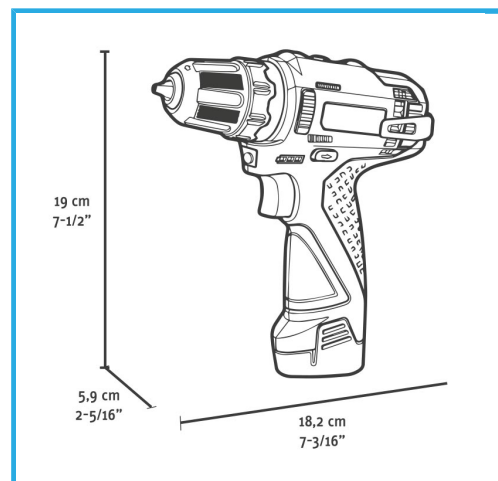

BLOCCO AUTOMATICO DELL'ALBERO, MANDRINO AUTOSERRANTE SENZA CHIAVE, 21 PUNTI DI FRIZIONE, SELETTORE DI VELOCITÀ, REGOLAZIONE..

**€117,00**  
~~€167,00~~

<b>Velocità a vuoto</b>	0-380 min-1 / 0-1250 min-1
<b>Serraggio mandrino</b>	0,8 - 10 mm
<b>Coppia max</b>	19 / 30 Nm
<b>Capacità foratura acciaio</b>	Max 10 mm
<b>Capacità foratura legno</b>	Max 28 mm
<b>Diametro massimo vite</b>	6 mm
<b>Codice EAN</b>	8012667404246
<b>Peso lordo</b>	2,29 kg
<b>Dimensioni imballo</b>	320 x 225 x 90 h mm

	Valigetta		Motore Brushless
	Velocità Elettronica		Senza Chiave
	Coppia Variabile		Selettore di Velocità
	2 Funzioni	- 2 x 2 Ah, 12 V	
- 2 A, 12 V			