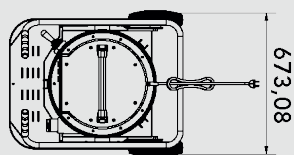

INFO@COYNCO.COM

WWW.COYNCO.COM

TIPOLOGIA	<b>BASIC</b>
PRODOTTO	<b>S-3MB BAG ECO BASIC</b>
MATERIALE ASPIRATO	Polvere e liquidi
MOTORE	Nr 3 By-pass
POTENZA	3300 W
VOLTAGGIO	230 V
FREQUENZA	50 / 60 Hz
AMPERAGGIO	14,4 A
PORTATA D'ARIA	510 m3/h
DEPRESSIONE	230 mBar
DEPRESSIONE VALVOLA	-
Ø INGRESSO D'ASPIRAZIONE	Type C Centrale 70 mm
DIMENSIONI	80x66 h170 cm
PESO	80 Kg
DIAMETRO CAMERA FILTRANTE	D. 460 mm
INTERCAMBIABILITÀ FUSTO/LONGOPACK	No
TIPOLOGIA FILTRO	Stellare in poliestere
GALLEGGIANTE ELETTRICO	Opzionale
SISTEMA DI SCARICO	-
SUPERFICIE FILTRANTE	20.000 cm2 - 30.000 cm2 Optional
PULIZIA FILTRO	Manuale
FILTRO HEPA ASSOLUTO	Opzionale H13 / 99,95% MPPS 0,12 MY
SUPERFICIE FILTRANTE HEPA	-
GRADO FILTRAZIONE OLIO	-

## IMBALLAGGIO

TIPO	N°MACCHINE	DIM. IMBALLO	PESO (KG)
BOX	1	90X70 H190 CM	-
PALLET	1	90X70 H190 CM	80 KG
PALLET			