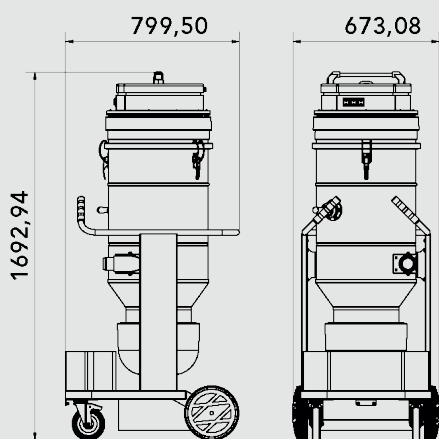

INFO@COYNCO.COM

WWW.COYNCO.COM

TIPOLOGIA	<b>BASIC</b>
PRODOTTO	<b>S-3MB BAG ECO BASIC</b>
MATERIALE ASPIRATO	Polvere e liquidi
MOTORE	Nr 3 By-pass
POTENZA	3300 W
VOLTAGGIO	230 V
FREQUENZA	50 / 60 Hz
AMPERAGGIO	14,4 A
PORTATA D'ARIA	510 m3/h
DEPRESSIONE	230 mBar
DEPRESSIONE VALVOLA	-
Ø INGRESSO D'ASPIRAZIONE	Type C Centrale 70 mm
DIMENSIONI	80x66 h170 cm
PESO	80 Kg
DIAMETRO CAMERA FILTRANTE	D. 460 mm
INTERCAMBIABILITÀ FUSTO/LONGOPACK	No
TIPOLOGIA FILTRO	Stellare in poliestere
GALLEGGIANTE ELETTRICO	Opzionale
SISTEMA DI SCARICO	-
SUPERFICIE FILTRANTE	20.000 cm2 - 30.000 cm2 Optional
PULIZIA FILTRO	Manuale
FILTRO HEPA ASSOLUTO	Opzionale H13 / 99,95% MPPS 0,12 MY
SUPERFICIE FILTRANTE HEPA	-
GRADO FILTRAZIONE OLIO	-

## IMBALLAGGIO

TIPO	N°MACCHINE	DIM. IMBALLO	PESO (KG)
BOX	1	90X70 H190 CM	-
PALLET	1	90X70 H190 CM	80 KG
PALLET			