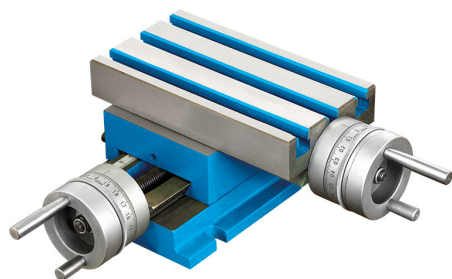

CON GRADUAZIONE REGISTRABILE DEL VOLANTINO. DOTATA DI LARDONE CONICO CON VITE IN TESTA E GUIDE RASCHIETTATE PER UNA MAGGIORE...

€538,00

A	100 mm
B	185 mm
C	130 mm
D	170 mm
E	104 mm
F	103 mm
Cava	10 mm
Altezza	100 mm
Spostamenti	50 x 80 mm
Divisione	0,01 mm
Peso netto	10 kg
Dimensioni imballo	290 x 240 x 140 mm
Peso lordo	10,75 kg
Codice EAN	8012667207199