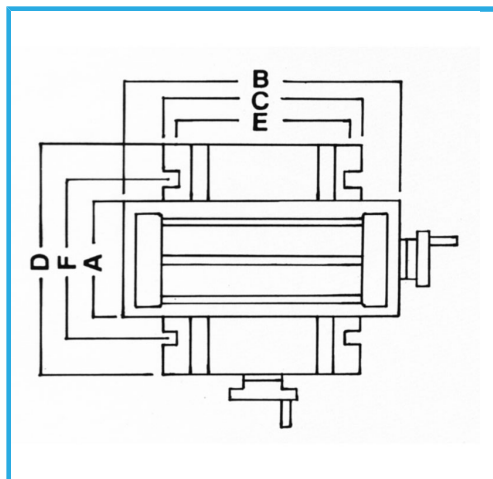

CON GRADUAZIONE REGISTRABILE DEL VOLANTINO. DOTATA DI LARDONE CONICO CON VITE IN TESTA E GUIDE RASCHIETTATE PER UNA MAGGIORE...

€538,00

A	100 mm
B	185 mm
C	130 mm
D	170 mm
E	104 mm
F	103 mm
Cava	10 mm
Altezza	100 mm
Spostamenti	50 x 80 mm
Divisione	0,01 mm
Peso netto	10 kg
Dimensioni imballo	290 x 240 x 140 mm
Peso lordo	10,75 kg
Codice EAN	8012667207199