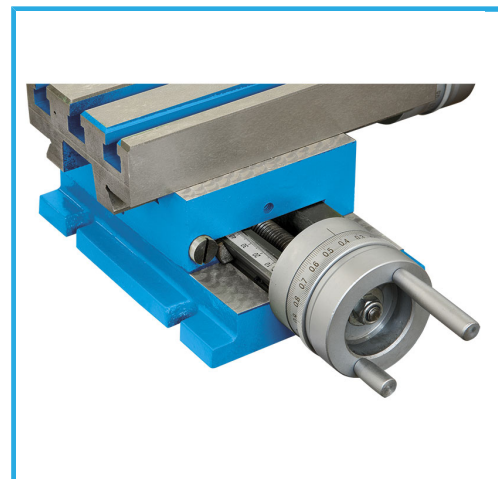

CON GRADUAZIONE REGISTRABILE DEL VOLANTINO. DOTATA DI LARDONE CONICO CON VITE IN TESTA E GUIDE RASCHIETTATE PER UNA MAGGIORE...

€538,00

A	100 mm
B	185 mm
C	130 mm
D	170 mm
E	104 mm
F	103 mm
Cava	10 mm
Altezza	100 mm
Spostamenti	50 x 80 mm
Divisione	0,01 mm
Peso netto	10 kg
Dimensioni imballo	290 x 240 x 140 mm
Peso lordo	10,75 kg
Codice EAN	8012667207199