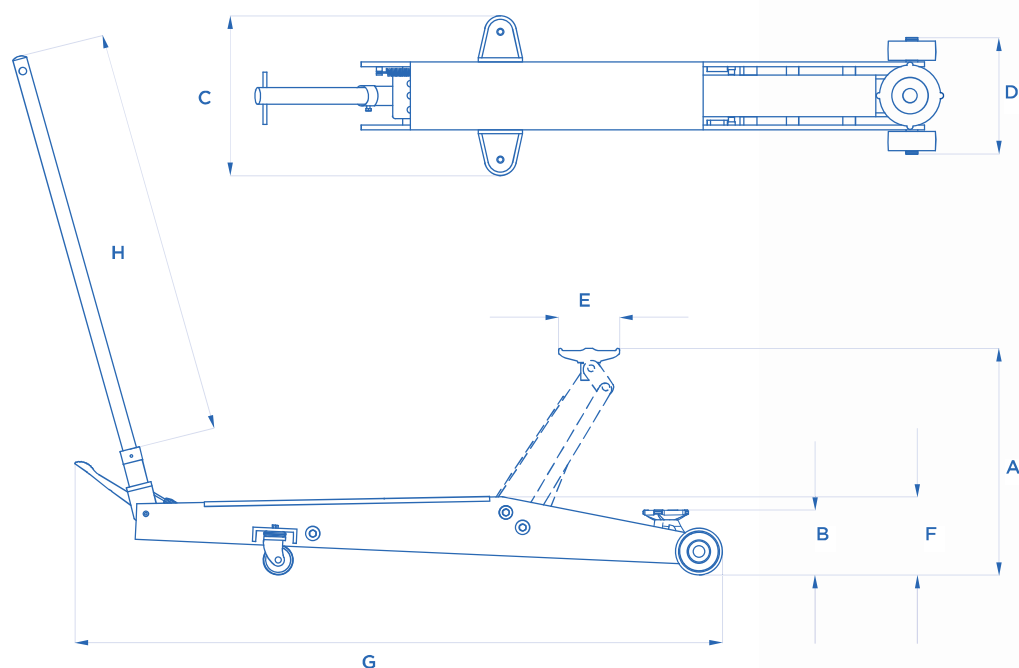

ART.		A 	B 	C 	D 	E 	F 	G 	H 	
		mm	mm	mm	mm	mm	mm	mm	mm	KG
120/S	4000 kg	1030	150	670	680	130	225	1790	900	160

i Dotati di pedale di avvicinamento • Equipped with foot-approaching control • Avec pédale d'approche • Anbewegung Fußhebe
 Comando di discesa a pedale • Foot descent-control • Commande de descente à pédale • Fußpumpe Kontrolle

SERIE GRANDE PORTATA

GREAT CAPACITY SERIES

SERIE GRANDE PORTEE

GROBE TRAGKRAFT AUSFÜHRUNG

CLASSIC
LINE

ART. 122

ART. 123/A

ART.		 A mm	 B mm	 C mm	 D mm	 E mm	 F mm	 G mm	 H mm	 KG
122	10000 kg	630	185	445	360	155	265	1880	900	150
123	15000 kg	655	210	450	395	155	280	2030	900	176
123/A	20000 kg	655	210	450	395	155	280	2030	900	203