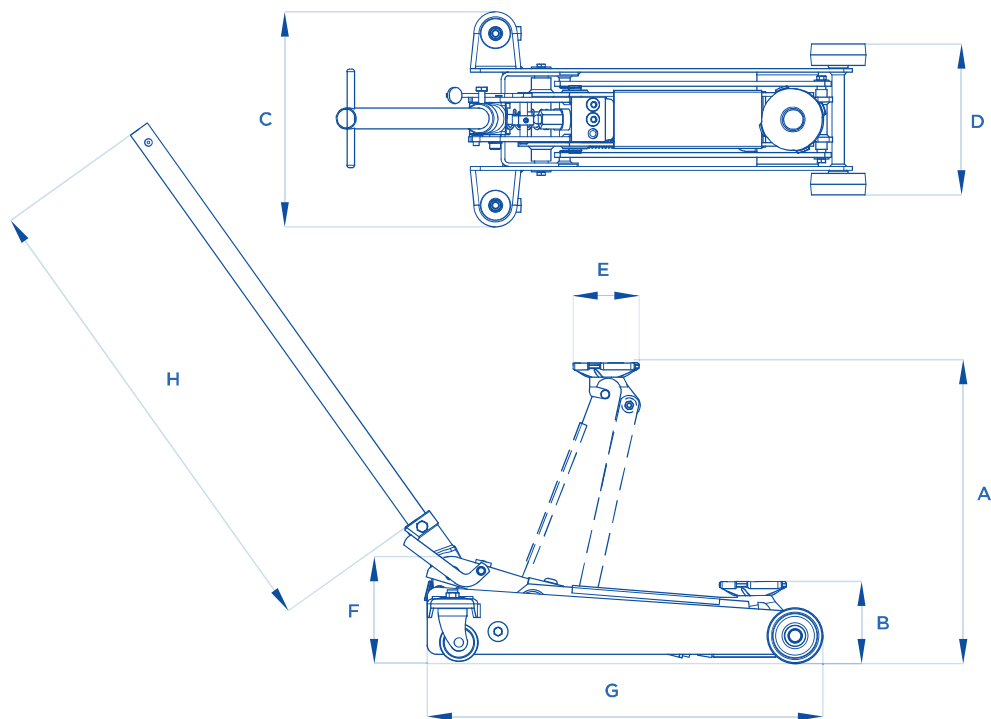

ART. 112/BS

ART. 112/S

SERIE CORTA
SHORT SERIES
SERIE COURTE
KURZE AUSFÜHRUNG

**CLASSIC
LINE**

OPTIONAL

TAMPONE IN GOMMA

Rubber-covered support
Plateau caoutchouc
Gummiteller

ART. 392/A

✓ ART. 112/S

ART. 392/B

✓ ART. 112/BS • 112/DS

ART.		A  mm	B  mm	C  mm	D  mm	E  mm	F  mm	G  mm	H  mm	 KG
112/S	2000 kg	525	135	345	290	100	200	650	780	36
112/BS	3000 kg	560	145	375	310	130	210	760	780	51
112/DS	2000 kg	800	145	370	300	130	210	950	780	60

 Comando di discesa a pedale • Foot descent-control • Commande de descente à pédale • Fußpumpe Kontrolle

ART. 114

SERIE MEDIA
MIDDLE CAPACITY SERIES
SERIE MOYENNE PORTEE
MITTLERE AUSFÜHRUNG

**CLASSIC
LINE**

SERIE GRANDE PORTATA

GREAT CAPACITY SERIES

SERIE GRANDE PORTEE

GROBE TRAGKRAFT AUSFÜHRUNG

CLASSIC
LINE

ART. 122

ART. 123/A

ART.		 A mm	 B mm	 C mm	 D mm	 E mm	 F mm	 G mm	 H mm	 KG
122	10000 kg	630	185	445	360	155	265	1880	900	150
123	15000 kg	655	210	450	395	155	280	2030	900	176
123/A	20000 kg	655	210	450	395	155	280	2030	900	203