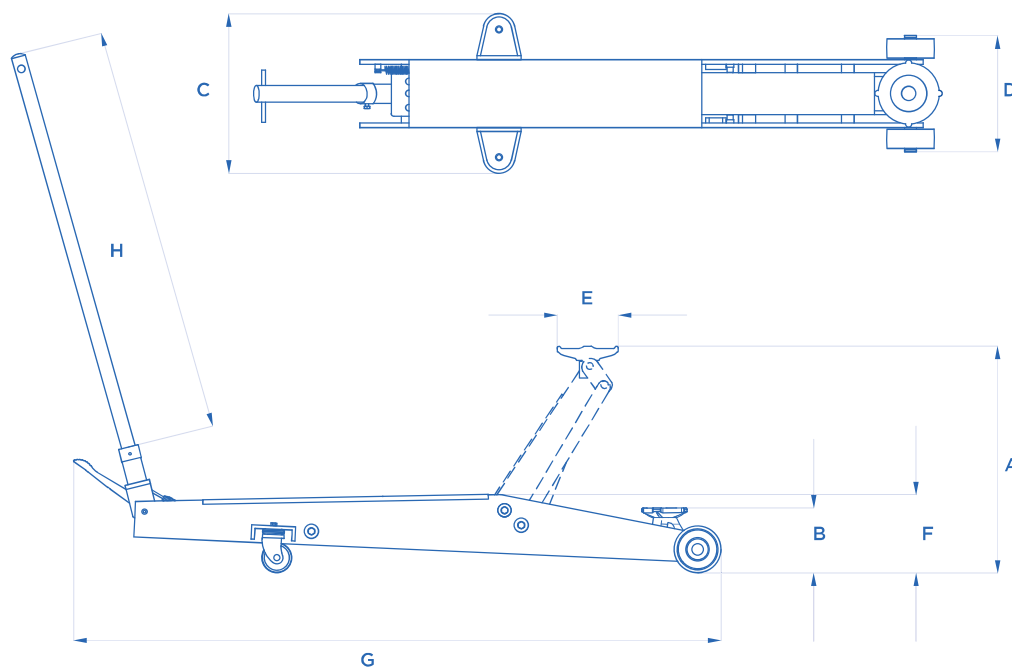

ART. 120/S

SERIE GRANDE ALZATA

GREAT LIFT SERIES
SERIE GRANDE LEVEE
LANGHUB AUSFÜHRUNG

OPTIONAL

TAMPONE IN GOMMA

Rubber-covered support
Plateau caoutchouc
Gummiteller

ART. 392/D

✓ ART. 120/S

ART.		A 	B 	C 	D 	E 	F 	G 	H 	
		mm	mm	mm	mm	mm	mm	mm	mm	KG
120/S	4000 kg	1030	150	670	680	130	225	1790	900	160

i Dotati di pedale di avvicinamento • Equipped with foot-approaching control • Avec pédale d'approche • Anbewegung Fußhebe
 Comando di discesa a pedale • Foot descent-control • Commande de descente à pédale • Fußpumpe Kontrolle

SERIE GRANDE PORTATA

GREAT CAPACITY SERIES

SERIE GRANDE PORTEE

GROBE TRAGKRAFT AUSFÜHRUNG

CLASSIC
LINE

ART. 122

ART. 123/A

ART.		 A mm	 B mm	 C mm	 D mm	 E mm	 F mm	 G mm	 H mm	 KG
122	10000 kg	630	185	445	360	155	265	1880	900	150
123	15000 kg	655	210	450	395	155	280	2030	900	176
123/A	20000 kg	655	210	450	395	155	280	2030	900	203