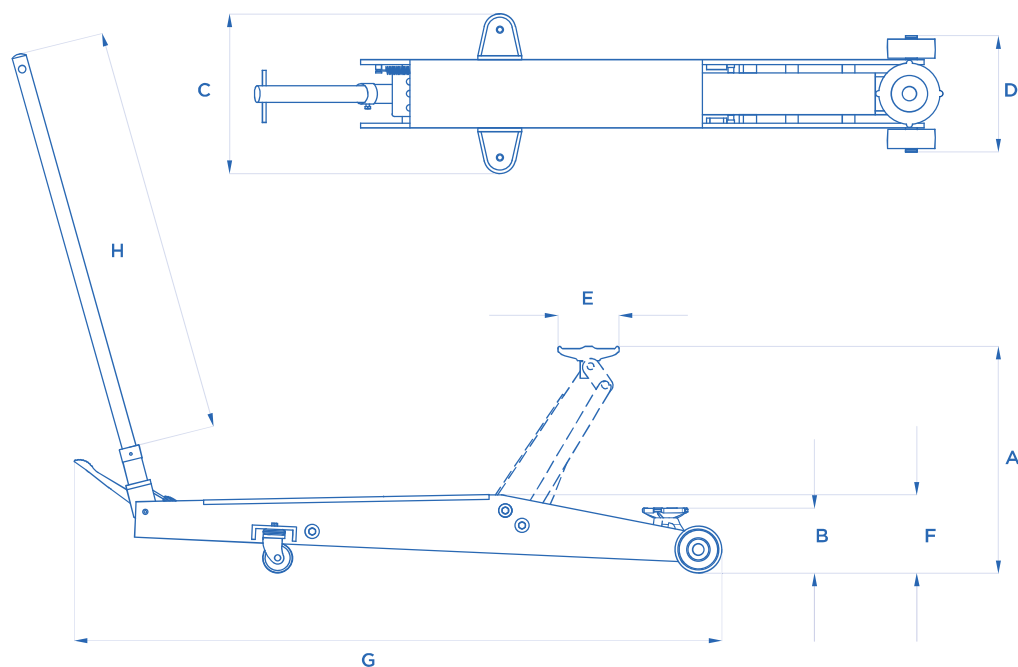

ART. 118

OPTIONAL

TAMPONE IN GOMMA

Rubber-covered support
Plateau caoutchouc
Gummiteller

ART. 392/C

✓ ART. 114 • 116

ART.		A  mm	B  mm	C  mm	D  mm	E  mm	F  mm	G  mm	H  mm	KG 
114	2000 kg	520	130	325	270	130	175	1260	920	52
116	3000 kg	520	140	325	270	130	185	1280	920	56
118	5000 kg	550	155	360	290	130	185	1530	920	80
118/AS	8000 kg	550	160	385	305	130	195	1630	920	90

SERIE GRANDE PORTATA

GREAT CAPACITY SERIES

SERIE GRANDE PORTEE

GROBE TRAGKRAFT AUSFÜHRUNG

CLASSIC
LINE

ART. 122

ART. 123/A

ART.		 A mm	 B mm	 C mm	 D mm	 E mm	 F mm	 G mm	 H mm	 KG
122	10000 kg	630	185	445	360	155	265	1880	900	150
123	15000 kg	655	210	450	395	155	280	2030	900	176
123/A	20000 kg	655	210	450	395	155	280	2030	900	203