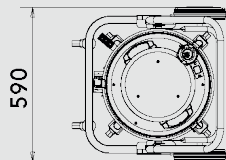

INFO@COYNCO.COM

WWW.COYNCO.COM

TIPOLOGIA	BSL
PRODOTTO	BSL 150 BASIC ATEX 22
MATERIALE ASPIRATO	Polvere
MOTORE	Nr 1 By-pass Brushless
MARCATURA	3D Ex h tc IIIB T 135°C Dc
ZONA	Zone 20/22
POTENZA	1400 W
VOLTAGGIO	230 V
FREQUENZA	50 Hz
AMPERAGGIO	3,7 A
PORTATA D'ARIA	240 m3/h
DEPRESSIONE	360 mBar
DEPRESSIONE CON VALVOLA	-
Ø INGRESSO D'ASPIRAZIONE	Tipo C Centrale - 70 mm
DIMENSIONI	57x56 h125 cm
PESO	35 Kg
SISTEMA DI RACCOLTA	Bidone 50 Litri
INTERCAMBIABILITÀ FUSTO-LONGOPACK	-
MATERIALE	-
DIAMETRO CAMERA FILTRANTE	Ø 400 mm
TIPOLOGIA FILTRO	Poliestere stellare
SUPERFICIE FILTRANTE	13.000 cm ²
PULIZIA FILTRO	Manuale
FILTRO HEPA ASSOLUTO	Opzionale H13 / 99,95% MPPS 0,12 µm

IMBALLAGGIO

TIPO	N°MACCHINE	DIM. IMBALLO	PESO (KG)
BOX	1	60X60 H100 CM	40 KG
PALLET			