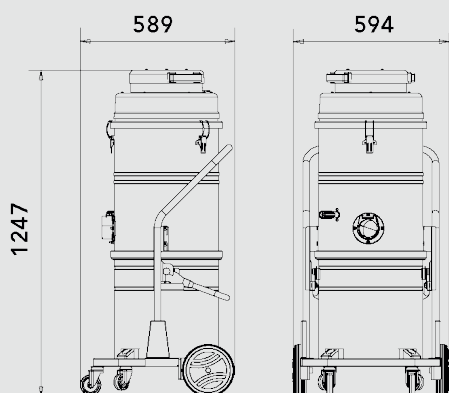

INFO@COYNCO.COM

WWW.COYNCO.COM

TIPOLOGIA	BSL
PRODOTTO	BSL 150 BASIC ATEX 22
MATERIALE ASPIRATO	Polvere
MOTORE	Nr 1 By-pass Brushless
MARCATURA	3D Ex h tc IIIB T 135°C Dc
ZONA	Zone 20/22
POTENZA	1400 W
VOLTAGGIO	230 V
FREQUENZA	50 Hz
AMPERAGGIO	3,7 A
PORTATA D'ARIA	240 m3/h
DEPRESSIONE	360 mBar
DEPRESSIONE CON VALVOLA	-
Ø INGRESSO D'ASPIRAZIONE	Tipo C Centrale - 70 mm
DIMENSIONI	57x56 h125 cm
PESO	35 Kg
SISTEMA DI RACCOLTA	Bidone 50 Litri
INTERCAMBIABILITÀ FUSTO-LONGOPACK	-
MATERIALE	-
DIAMETRO CAMERA FILTRANTE	Ø 400 mm
TIPOLOGIA FILTRO	Poliestere stellare
SUPERFICIE FILTRANTE	13.000 cm ²
PULIZIA FILTRO	Manuale
FILTRO HEPA ASSOLUTO	Opzionale H13 / 99,95% MPPS 0,12 µm

IMBALLAGGIO

TIPO	N°MACCHINE	DIM. IMBALLO	PESO (KG)
BOX	1	60X60 H100 CM	40 KG
PALLET			