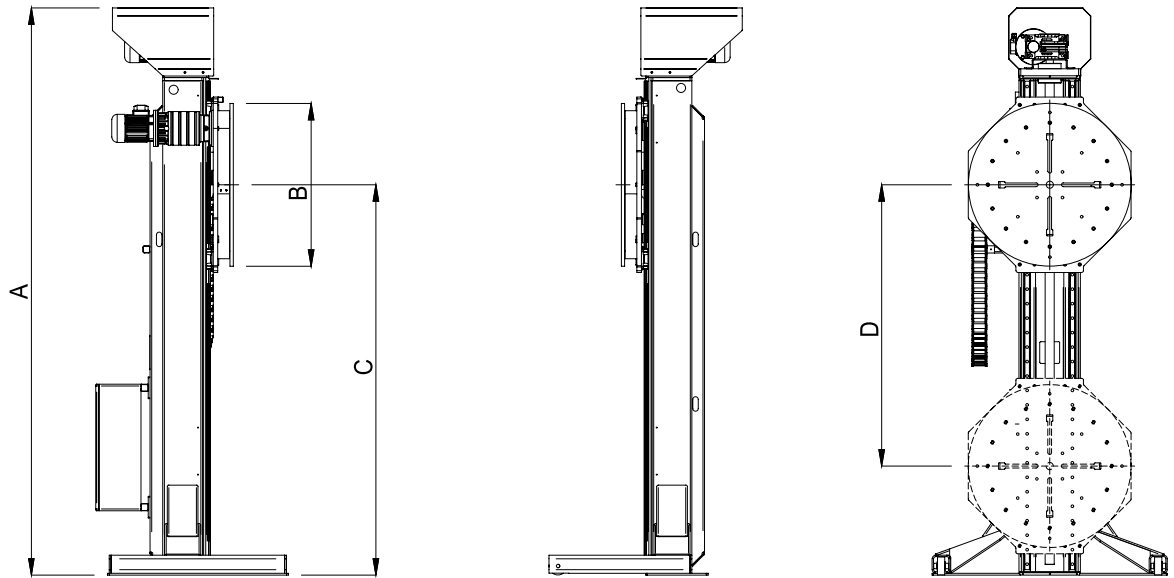

SCE

Posizionatore a colonna elevabile con rotazione motorizzata portata 3000 - 6000 - 10000 kg

Lifttable opposed tables positioner with motorised rotation capacity 3000 - 6000 - 10000 kg

Hubsäulenpositionierer mit motorisierter Rotationskapazität 3000 - 6000 - 10000 kg

Positionneur de table opposés relevable avec rotation motorisée capacité 3000 - 6000 - 10000 kg

Posicionador de mesa contrapuesta elevable con rotación motorizada capacidad 3000 - 6000 - 10000 kg

	SCE 3000	SCE 6000	SCE 10000
PORTATA	3000 kg	6000 kg	10000 kg
A	3000 mm	3200 mm	3600 mm
B	900 mm	900 mm	1200 mm
C	2150 mm	2150 mm	2350 mm
D	1500 mm	1500 mm	1500 mm
E	MAX 10000 mm	MAX 10000 mm	MAX 10000 mm