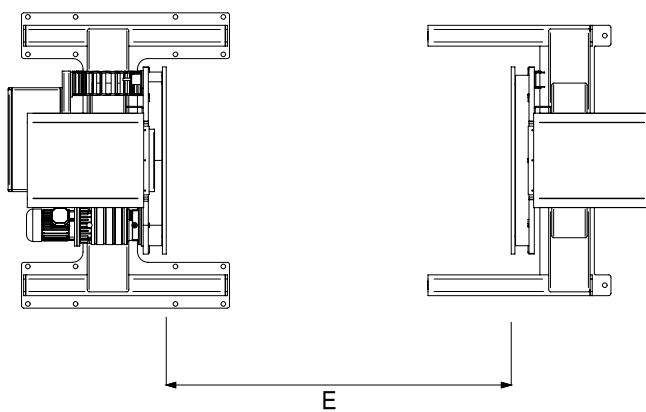

SCE

Posizionatore a colonna elevabile con rotazione motorizzata portata 3000 - 6000 - 10000 kg

Lifttable opposed tables positioner with motorised rotation capacity 3000 - 6000 - 10000 kg

Hubsäulenpositionierer mit motorisierter Rotationskapazität 3000 - 6000 - 10000 kg

Positionneur de table opposés relevable avec rotation motorisée capacité 3000 - 6000 - 10000 kg

Posicionador de mesa contrapuesta elevable con rotación motorizada capacidad 3000 - 6000 - 10000 kg

	SCE 3000	SCE 6000	SCE 10000
PORTATA	3000 kg	6000 kg	10000 kg
A	3000 mm	3200 mm	3600 mm
B	900 mm	900 mm	1200 mm
C	2150 mm	2150 mm	2350 mm
D	1500 mm	1500 mm	1500 mm
E	MAX 10000 mm	MAX 10000 mm	MAX 10000 mm