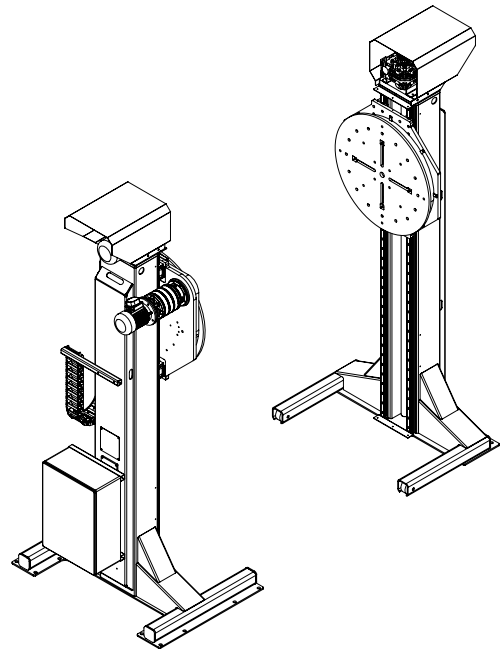

SCE

Posizionatore a colonna elevabile con rotazione motorizzata portata 3000 - 6000 - 10000 kg

Lifttable opposed tables positioner with motorised rotation capacity 3000 - 6000 - 10000 kg

Hubsäulenpositionierer mit motorisierter Rotationskapazität 3000 - 6000 - 10000 kg

Positionneur de table opposés relevable avec rotation motorisée capacité 3000 - 6000 - 10000 kg

Posicionador de mesa contrapuesta elevable con rotación motorizada capacidad 3000 - 6000 - 10000 kg

	SCE 3000	SCE 6000	SCE 10000
PORTATA	3000 kg	6000 kg	10000 kg
A	3000 mm	3200 mm	3600 mm
B	900 mm	900 mm	1200 mm
C	2150 mm	2150 mm	2350 mm
D	1500 mm	1500 mm	1500 mm
E	MAX 10000 mm	MAX 10000 mm	MAX 10000 mm