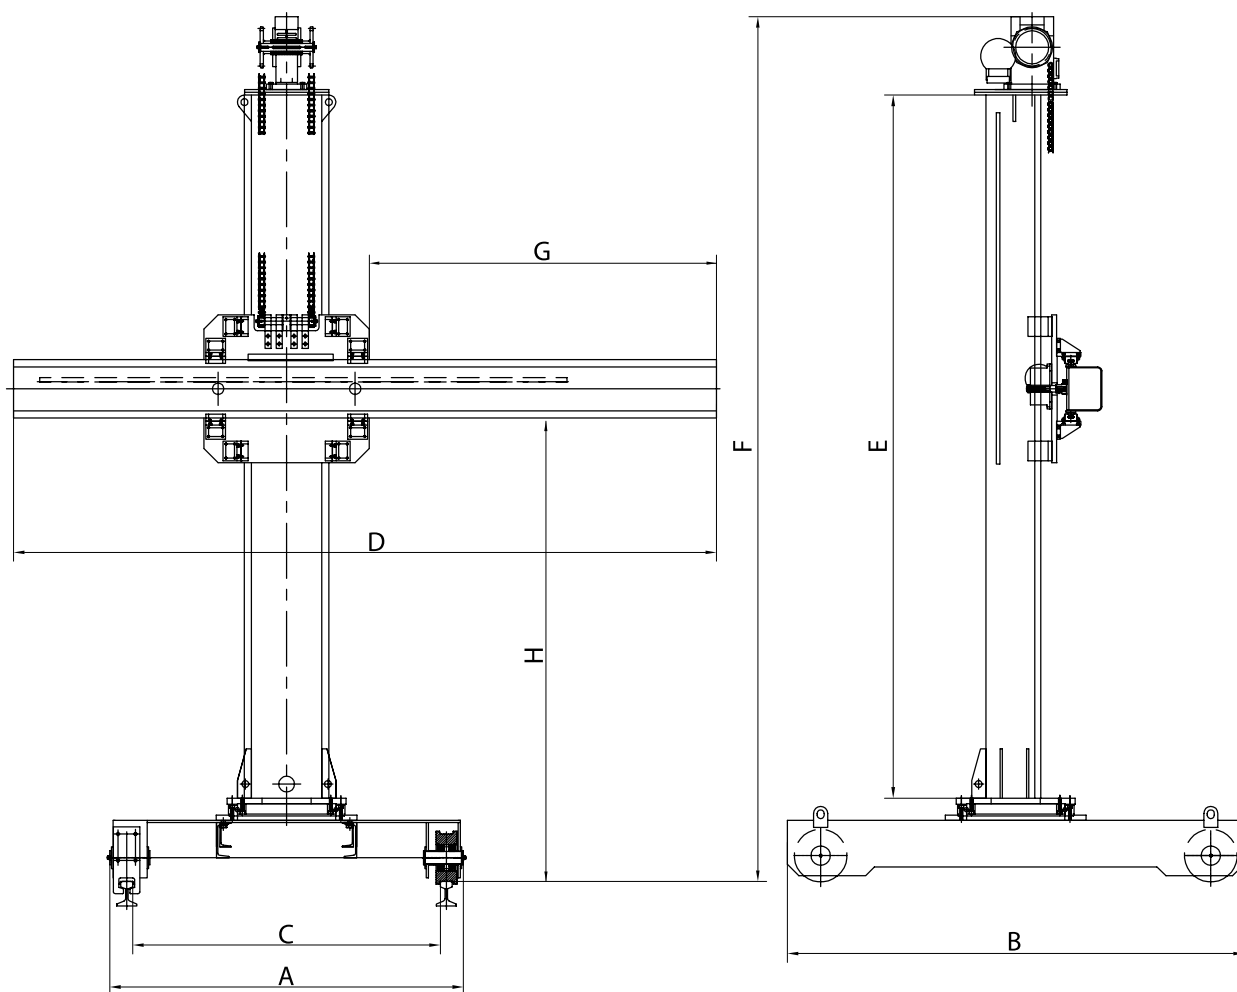

# SMB

-  Manipolatori a bandiera con colonna e braccio mobile.  
Versione con basamento fisso o motorizzato.  
Completo di parte elettrica e pulsantiera di comando.  
Accessori su braccio a richiesta.
-  Column and boom positioners with horizontal sliding boom.  
Version with fixed or motorised base.  
Complete with electrical part and control panel.  
Accessories on arm on demand.
-  Schweißnahtvorrichtung mit horizontaler Verstellung des Arms.  
Ausführung mit festem oder motorisiertem Sockel.  
Komplett mit Elektroteil und Schalttafel.  
Zubehör am Arm auf Anfrage.
-  Porence de soudage à bras glissant.  
Version avec base fixe ou motorisée.  
Complet avec partie électrique et panneau de contrôle.  
Accessoires sur bras sur demande.
-  Columnas de soldadura con deslizamiento de brazo horizontal .  
Versión con base fija o motorizada.  
Completos con parte eléctrica y cuadro de mandos.  
Accesorios en el brazo bajo pedido.

	SMB 1X1	SMB 1,5X1,5	SMB 2X2	SMB 3X3	SMB 4X4	SMB 5X5
A (mm)	1000	1000	1395	2012	2012	2262
B (mm)	1000	1000	1200	2600	2600	2600
C (mm)	900	900	1000	1750	1750	2000
D (mm)	1800	2300	2800	4200	5200	6200
E (mm)	1800	2300	2800	4200	5200	6200
F (mm)	2100	2600	3360	5120	6120	7120
G (mm)	1100	1600	2230	3350	4350	5350
H (mm)	1200	1700	2570	3900	4900	5900
Weight (mm)	150	220	1235	3000	3300	4000

ART.	ACCESSORI / ACCESSORIES / ZUBEHÖR / OPTIONS / ACCESORIOS
SROT A55 BURBACK	Coppia binari per versione con carro mobile, al metro lineare / Set of two rails for mobile base versions, price per meter / Schiene für fahrbare Version. Laufender Meter/Paar / Ensemble de 2 rails pour version de base mobile / Pareja raíles para versión con carro móvil, precio por metro lineal