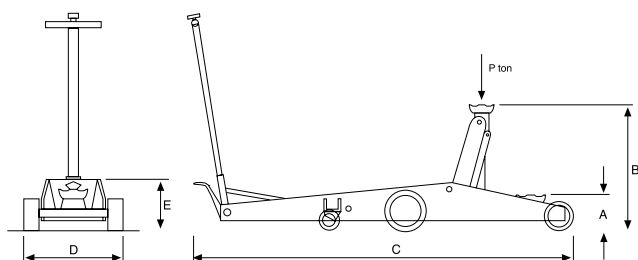

SERIE GRANDE PORTATA CON RUOTE PNEUMATICHE
 GREAT CAPACITY RANGE WITH PNEUMATIC WHEELS

Tipo Type	Portata sul piattello Capacity On the plate TON.	Portata per veicoli Vehicle Capacity TON.	A	B	C	D	E	Peso Weight KG.
CZ 100 E **	10	16	180	600	1740	330	265	120
CZ 120 E **	12	18	200	600	1810	330	265	142
CZ 150 E **	15	22	200	600	1910	335	275	150
CZ 200 E **	20	25	200	600	1910	340	290	165

Nuova serie di sollevatori idraulici a carrello di grande portata con ruote pneumatiche ausiliarie, montate al baricentro dello stesso per una movimentazione senza sforzo alcuno. Struttura solida e robusta garantisce estrema stabilità e versatilità.