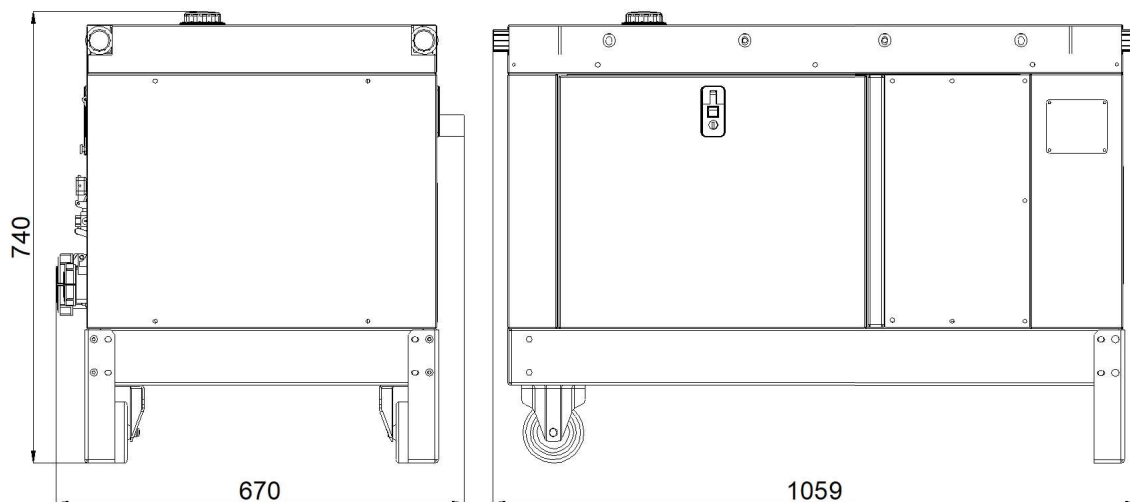

## DIMENSIONI IN MM

Per tutti i modelli

	MG 6000 BS/HA	MG 8000 BS/HA
Potenza acustica Lwa	86 (61 dB a 7 mt)	
Generatore CA-50Hz	Sincrono	
Potenza massima monofase	5 kVA - 230 V	7 kVA - 230 V
Fattore di potenza	cos φ 0,8	
Motore Honda 3000 RPM	GX 270 OHV	GX 390 OHV
Alimentazione	Benzina	
No. cilindri	1	
Potenza	8,2 HP (6 kWm)	11 HP (8,2 kWm)
Cilindrata	270 cm <sup>3</sup>	390 cm <sup>3</sup>
Raffreddamento	Aria	
Avviamento	Elettrico	
Capacità serbatoio	10,5 lt	
Consumo carburante @75%	2,2 lt/h	3,3 lt/h
Classe d'isolamento	H	
Temperatura ambiente	40 °C	
Altitudine di riferimento	1000 mt	
Grado di protezione	IP 23	
Dimensioni (LxWxH)	1059x670x740 mm	
Peso a secco	125 kg	138 kg