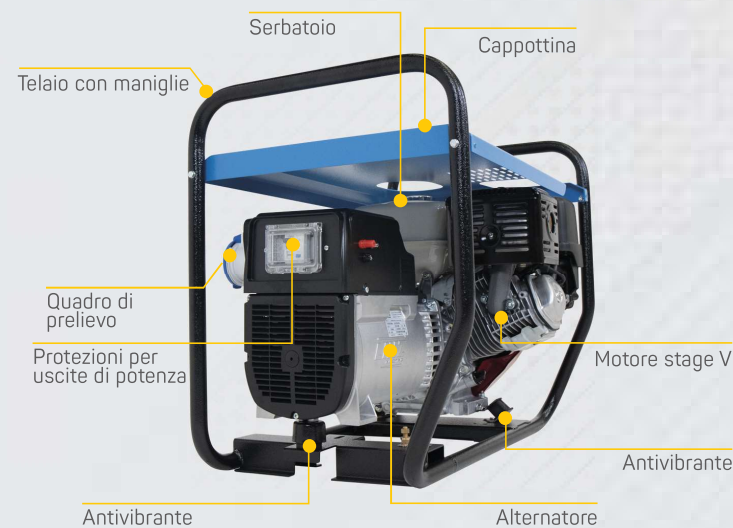

Easy portable

Lightweight

Stage V

Leggeri e facilmente trasportabili, i generatori portatili della serie I-HE sono equipaggiati con motore a benzina Honda 3000 giri/min, stage V.

## MG 3000 - 5000 I-HE

Arresto automatico per basso livello olio  
2 prese monofase 230 V  
Protezioni per uscite di potenza  
Uscita caricabatteria 12 Vcc protetta da fusibile

## MG 4000 I-HE

Arresto automatico per basso livello olio  
2 prese monofase 230 V  
Protezioni per uscite di potenza

## MG 8000 I-HE

Arresto automatico per basso livello olio  
1 presa monofase 32 A - 230 V  
1 presa monofase 16 A - 230 V  
Uscita caricabatteria 12 Vcc protetta da fusibile  
Protezioni per uscite di potenza  
Interruttore termico differenziale